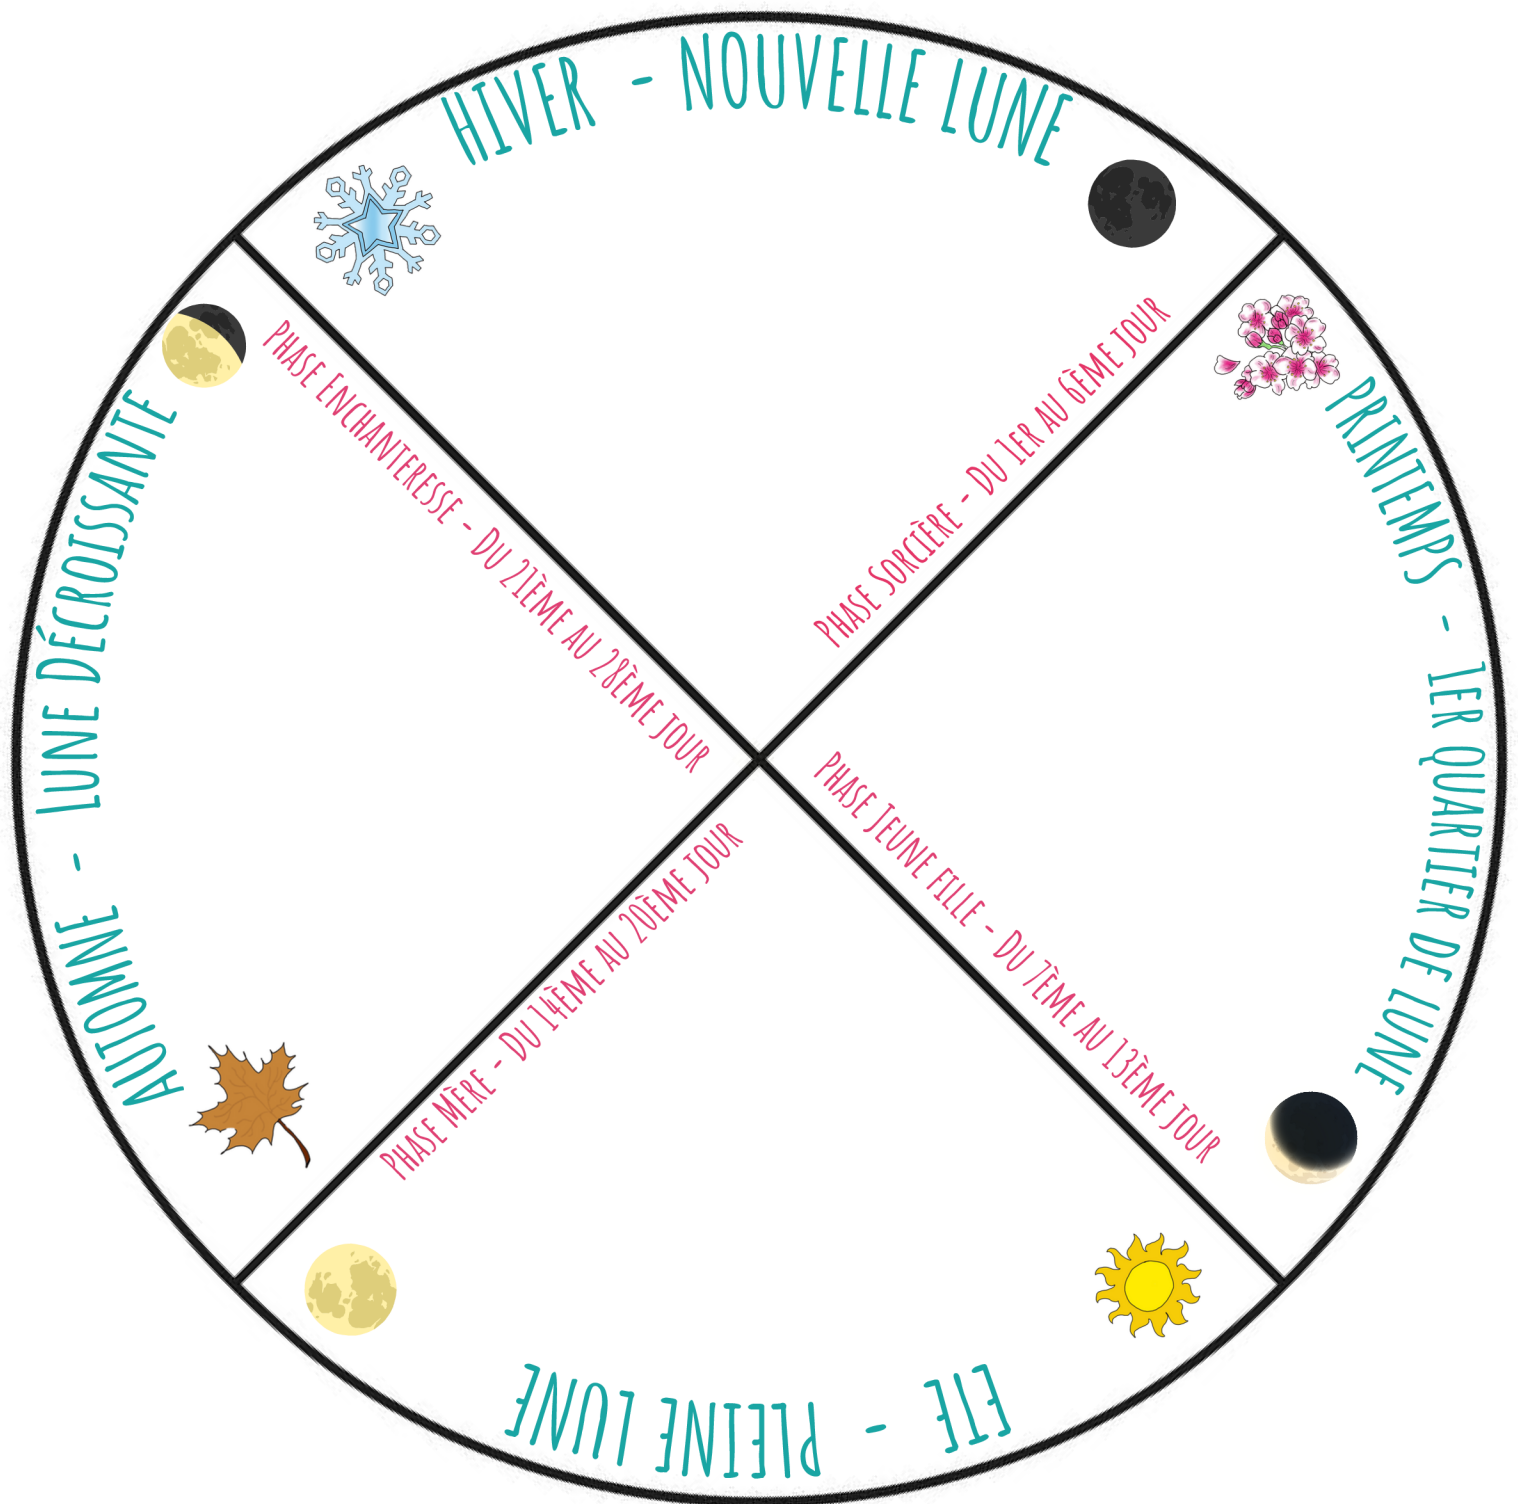

LES 4 SAISONS DE MON CYCLE

Katherine Morval
RÉVÉLEZ VOTRE ÉTINCELLE

BIEN-ÊTRE &
CYCLE FÉMININ

Chaussée de Louvain, 3
5310 Eghezée
katherine.morval@gmail.com

  revelez.votre.etincelle